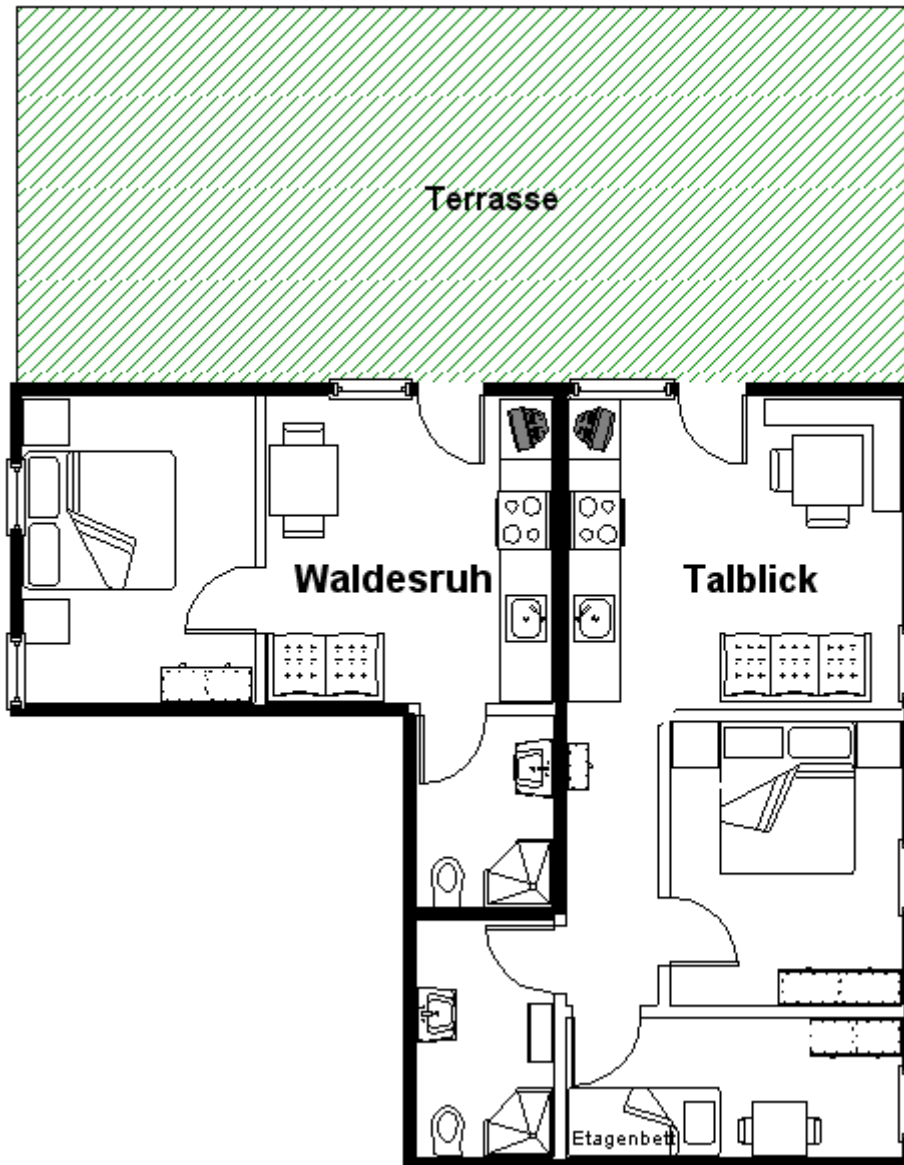

Service auf dem Gallushof:

Das erwartet Sie bei uns:

Unsere Ferienwohnungen

in unserem Leibgeding, direkt am Waldrand, abseits von Lärm und Hektik, erwarten Sie zwei neue Ferienwohnungen (F****) mit folgendem Komfort:

- Wohnküche mit komplett eingerichteter Kochzeile mit 4-Platten-Herd, Backofen, Dunstabzugshaube, Mikrowelle, Spülmaschine, Kühlschrank mit Gefrierfach, Kaffeemaschine, Toaster, Wasserkocher, Mixstab, Essecke und Couch

- 1 - 2 Schlafzimmer (Talblick verfügt über 2 Schlafzimmer, Waldesruh über ein Schlafzimmer)
- Dusche/WC
- große Terrasse mit Tisch, Stühlen, Liegestühlen, Sonnenschirm, Wäscheständer
- Grillmöglichkeit auf der Terrasse
- Kinderspielhäuschen mit Rutsche, Schaukel und Sandkasten
- Ebenerdiger Eingang, auch für Senioren geeignet
- Parkplatz direkt bei der Wohnung
- Sat-TV, Radio mit CD-Player
- Kleinkinderbett, Wickelaufgabe, Kinderhochstuhl zustellbar
- Ruheecke am Waldrand
- Hollywoodschaukel
- Gesellschaftsspiele, Federballspiel
- Haustiere können auf Anfrage mitgebracht werden